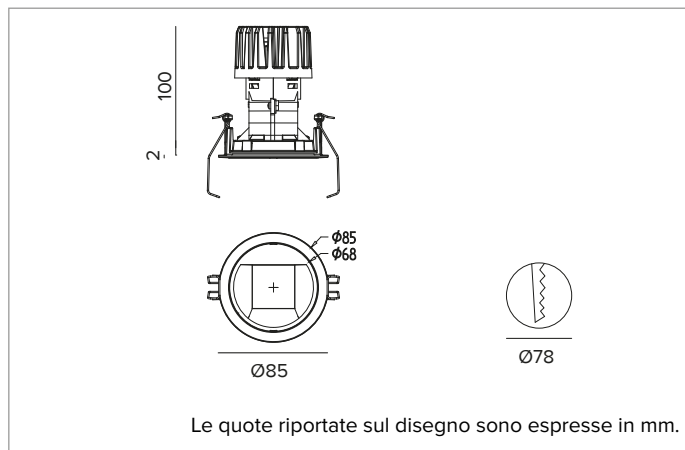

1T853EL | CCTEVO WALL WASHER 78

Downlight da incasso a LED in versione trim

	4000K	H(m)	D1(m)	D2(m)	E _{max} (lx)		
	Ra90	42°	73°				
	Fixture Power	13W	1	0.83	1.56	947	
	Source Flux	1736lm	2	1.65	3.11	237	
	Fixture Flux	1051lm	3	2.48	4.67	105	
	Efficacy	78lm/W	4	3.31	6.23	59	
TS1393	I _{max} =625cd/klm	I _{max}	1084cd	5	4.13	7.78	38

CCT nominale: 4000K

Durata utile (L80/B10): >50000h tq +25°C

CARATTERISTICHE ILLUMINOTECNICHE

Ottica WW: riflettore asimmetrico in alluminio pre-anodizzato ad alta riflettanza, schermo di chiusura - in materiale acrilico - olografico e diffondente, elementi strutturali in termoplastica.

Ottica: WALL WASHER

Rendimento ottico: 61%

Flusso apparecchio: 1051lm

Efficienza luminosa: 78lm/W

Sicurezza fotobiologica: Conforme al gruppo di rischio basso RG1

CARATTERISTICHE MECCANICHE

Dissipatore in pressofusione di alluminio di colore nero. Struttura in materiale termoplastico nero, frontale cut-off termoplastico verniciato bianco. Guarnizione in silicone per la tenuta ad acqua e polvere. Versione trim con anello integrato pressofuso verniciato bianco.

Colore e finitura: Bianco gesso

Peso: 0,35Kg

Versione: TRIM

Grado di protezione: IP20 per la parte incassata

Grado di protezione: IP54 per la parte in vista

CARATTERISTICHE ELETTRICHE

Driver integrato elettronico ON-OFF.